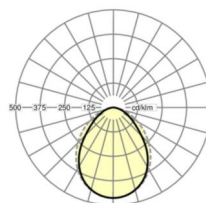

ÉCLAIRAGISME

Équipement	LED, Rendu des couleurs/Température de couleur CRI ≥ 80 / 4000K
Tolérance de localisation chromatique (MacAdam)	3SDCM
Flux lumineux nominal	2553lm
Longévité des sources LED	50000h L80/B10 (Tq 25°C)
Efficacité lumineuse du luminaire	121lm/W
UGR trans./long.	20.8 / 22.6

MÉCANIQUE

Couleur du boîtier	blanc signalisation RAL 9016
Cotes (Long.xLarg.xH/DxH)	1188mm x 140mm x 69mm
Poids (net)	4.05kg
Kabeleinführung KE (X/Y)	75mm/-41mm
Type de montage	Montage individuel en saillie au plafond, Montage en saillie au plafond de la bande lumineuse, Montage sur rail support

LIEN PROFOND

<https://www.regiolux.de/fr/article/65040016680>

Référence	LED 2600lm 840
ηLB	100 %
Φ ↓/↑	100 % / 0 %
UGR trans./long.	20.8 / 22.6

Dimensions

L	1188 mm	Longueur
B	140 mm	Largeur
H	69 mm	Hauteur
A1	800 mm	Écart de fixation montage individuel
A3	376 mm	Écart de fixation entre les luminaires agencés en bande lumineuse
X	75 mm	Écart entrée de câbles - centre du luminaire sur l'axe X (longitudinal)
Y	-41 mm	Écart entrée de câbles - centre du luminaire sur l'axe Y (transversal)