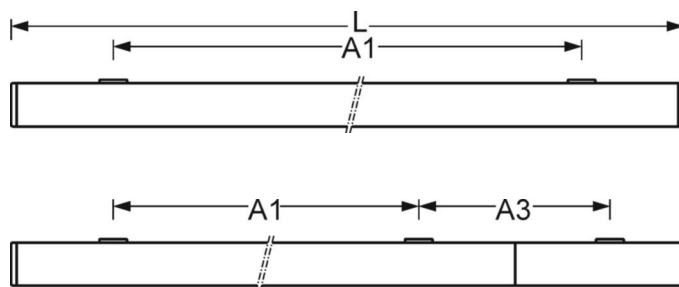

MÉCANIQUE

Couleur du boîtier	blanc signalisation RAL 9016
Cotes (Long.xLarg.xH/DxH)	1188mm x 140mm x 69mm
Poids (net)	4.05kg
Kabeleinführung KE (X/Y)	75mm/-41mm
Type de montage	Montage individuel en saillie au plafond, Montage en saillie au plafond de la bande lumineuse, Montage sur rail support

LIEN PROFOND

<https://www.regiolux.de/fr/article/65040016680>

Référence	LED 2600lm 840
ηLB	100 %
Φ ↓/↑	100 % / 0 %
UGR trans./long.	20.8 / 22.6

Dimensions

L	1188 mm	Longueur
B	140 mm	Largeur
H	69 mm	Hauteur
A1	800 mm	Écart de fixation montage individuel
A3	376 mm	Écart de fixation entre les luminaires agencés en bande lumineuse
X	75 mm	Écart entrée de câbles - centre du luminaire sur l'axe X (longitudinal)
Y	-41 mm	Écart entrée de câbles - centre du luminaire sur l'axe Y (transversal)