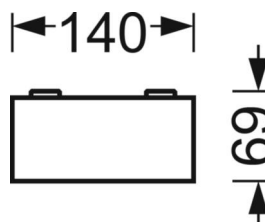

MÉCANIQUE

Couleur du boîtier	blanc signalisation RAL 9016
Cotes (Long.xLarg.xH/DxH)	1188mm x 140mm x 69mm
Poids (net)	4.05kg
Kabeleinführung KE (X/Y)	75mm/-41mm
Type de montage	Montage individuel en saillie au plafond, Montage en saillie au plafond de la bande lumineuse, Montage sur rail support

LIEN PROFOND

<https://www.regiolux.de/fr/article/65040016680>

Référence	LED 2600lm 840
ηLB	100 %
Φ ↓/↑	100 % / 0 %
UGR trans./long.	20.8 / 22.6

Dimensions

L	1188 mm	Longueur
B	140 mm	Largeur
H	69 mm	Hauteur
A1	800 mm	Écart de fixation montage individuel
A3	376 mm	Écart de fixation entre les luminaires agencés en bande lumineuse
X	75 mm	Écart entrée de câbles - centre du luminaire sur l'axe X (longitudinal)
Y	-41 mm	Écart entrée de câbles - centre du luminaire sur l'axe Y (transversal)